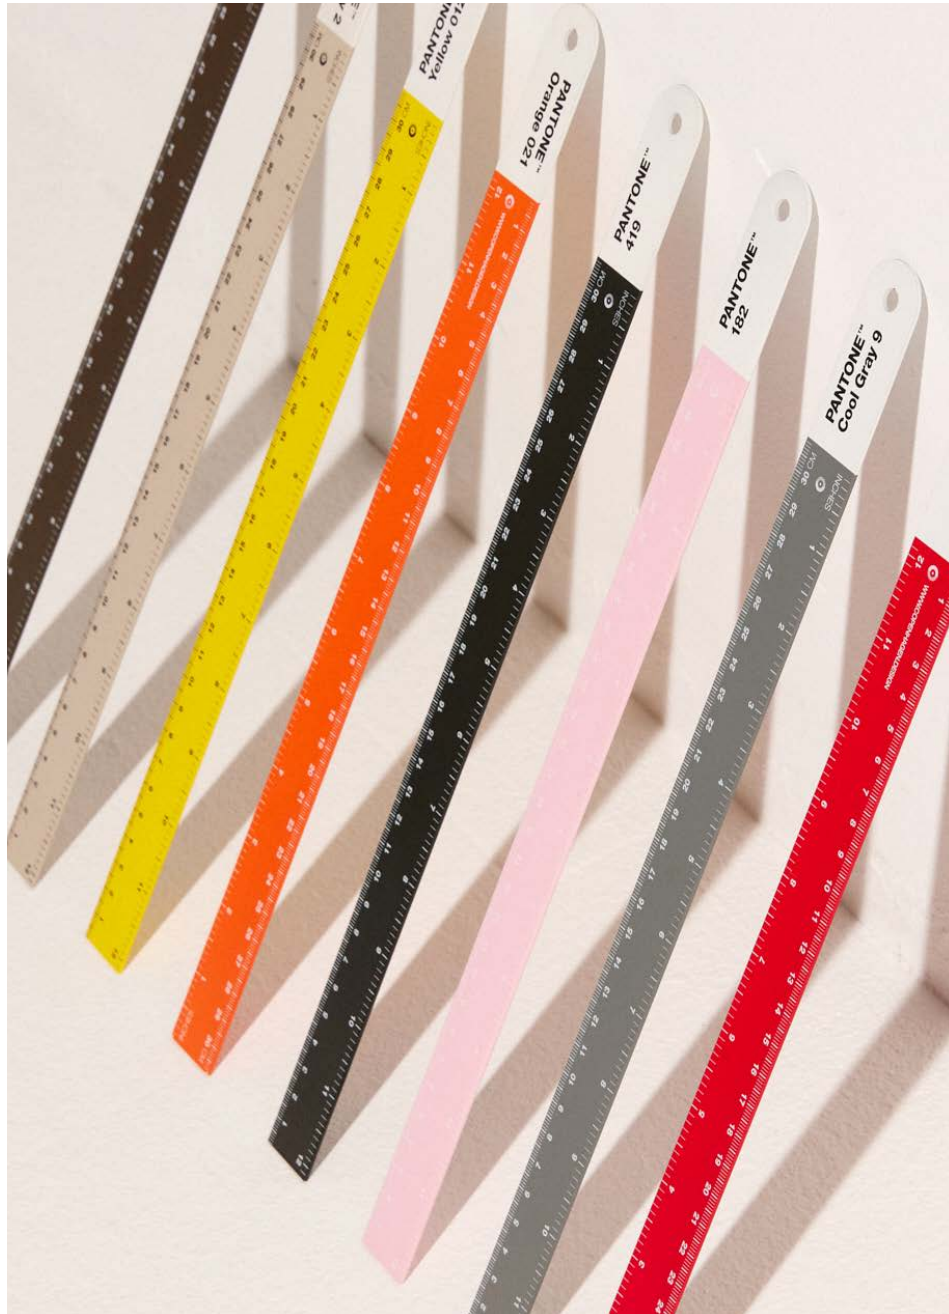

Food tested.
Getestet auf
Lebensmittelechtheit.
Approuvé pour
l'alimentaire.
食品级

PANTONE™ Ruler 30 cm / 12"

Copenhagen Design
Collection 2024

PANTONE™ Ruler Steel 30 cm/12"

Copenhagen Design
Collection 2024