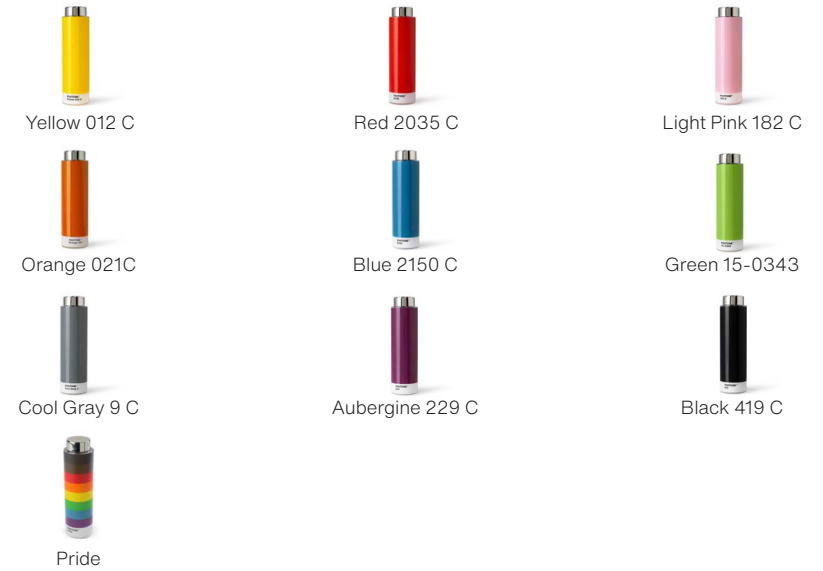

Food tested.
 Getestet auf
 Lebensmittelechtheit.
 Approuvé pour
 l'alimentaire.
 食品级

Not for Microwave

PANTONE™ Drinking Bottle 500 ML

Copenhagen Design
Collection 2024

PANTONE™ Drinking Bottle Tritan

Copenhagen Design
Collection 2024