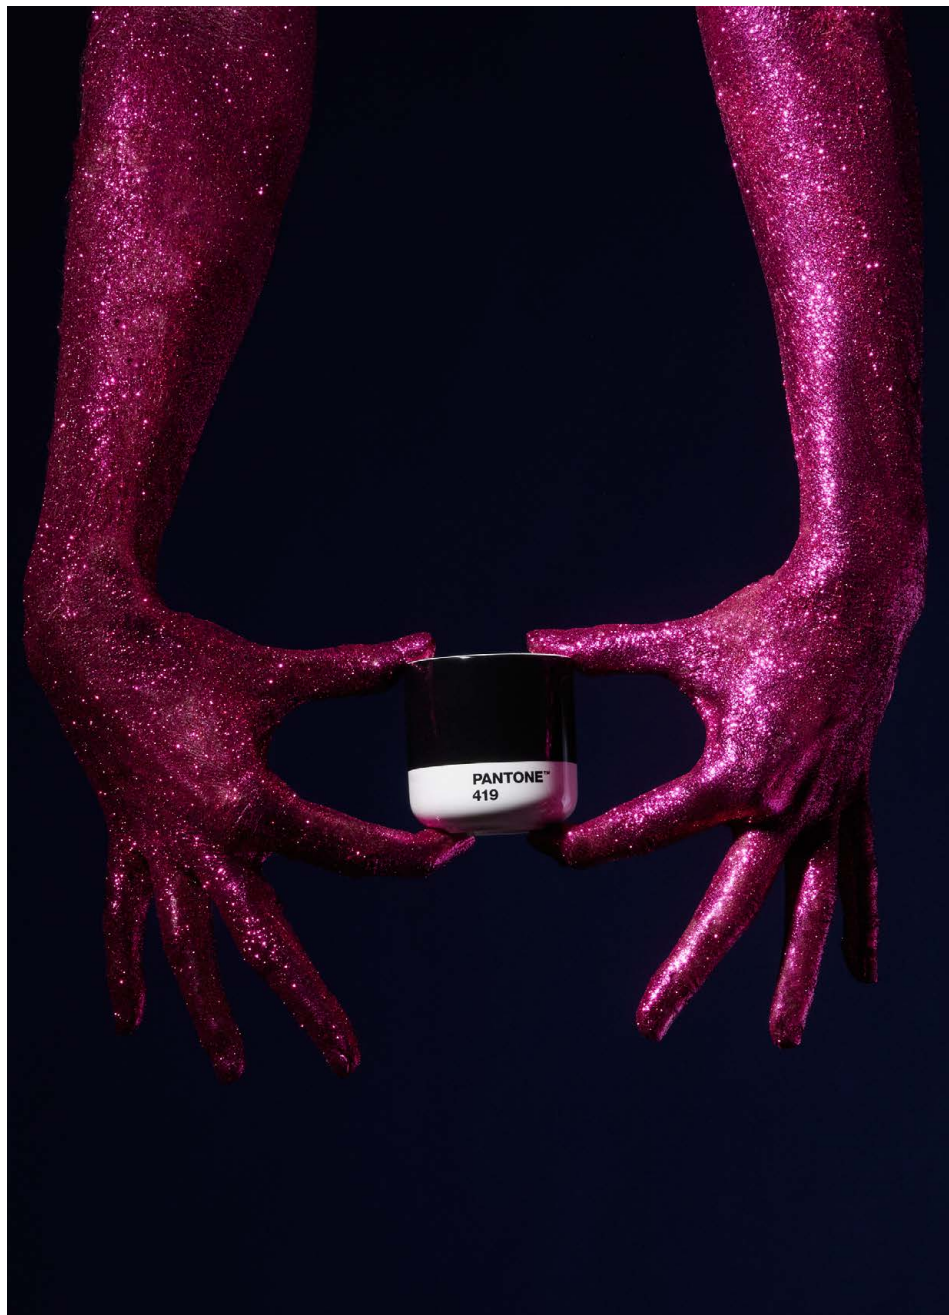

Food tested.
Getestet auf
Lebensmittelechtheit.
Approuvé pour
l'alimentaire.
食品级

PANTONE™
Macchiato 100 ML

Copenhagen Design
Collection 2024

PANTONE™
Macchiato

Copenhagen Design
Collection 2024

Yellow 012 C