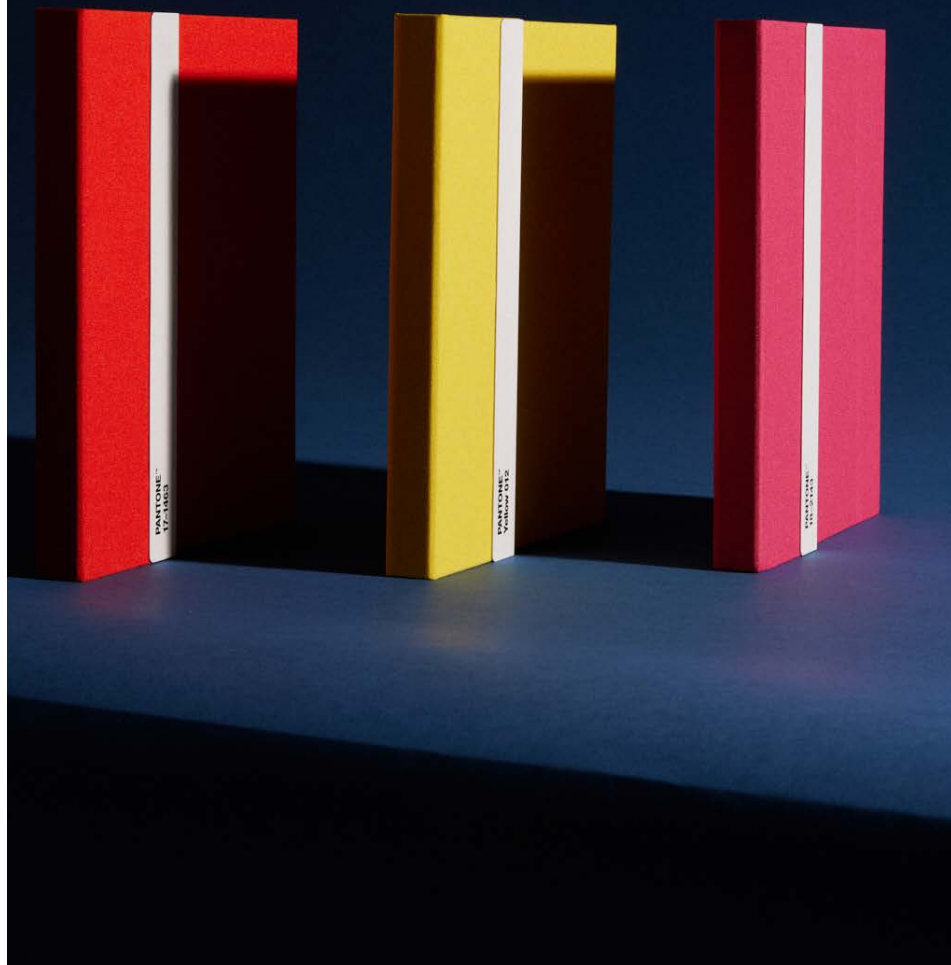

Work Collection