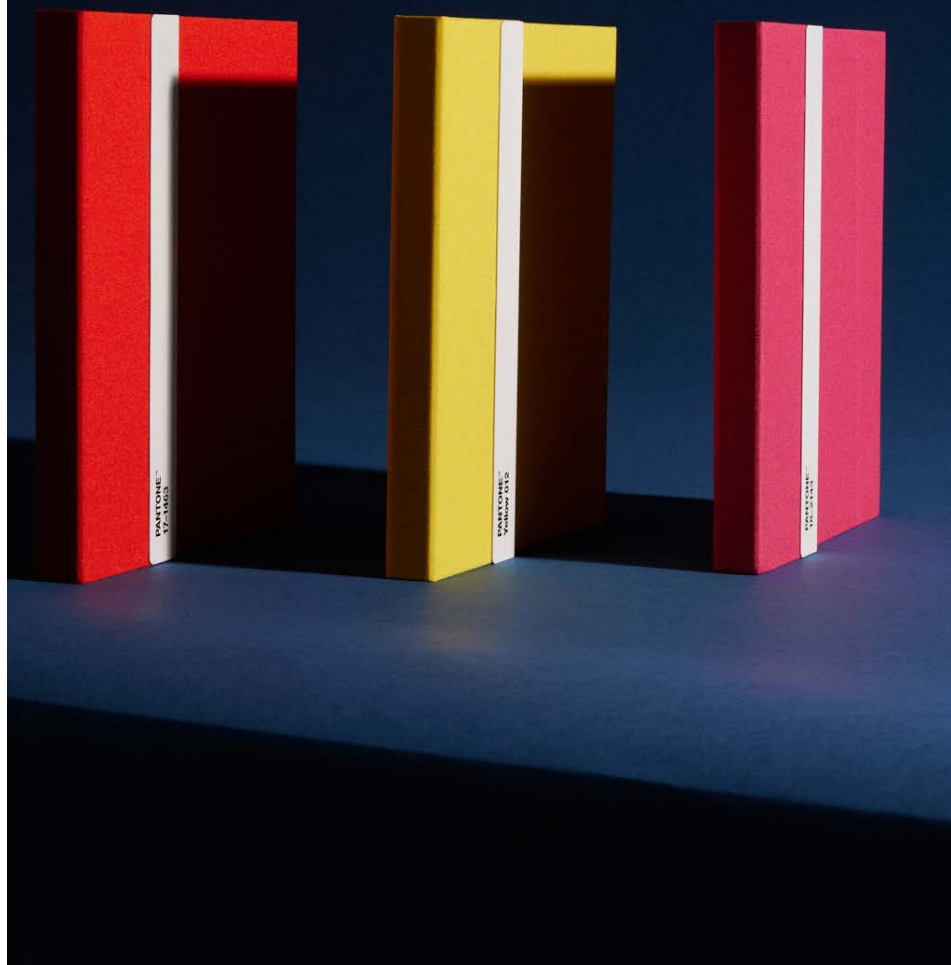

Work Collection