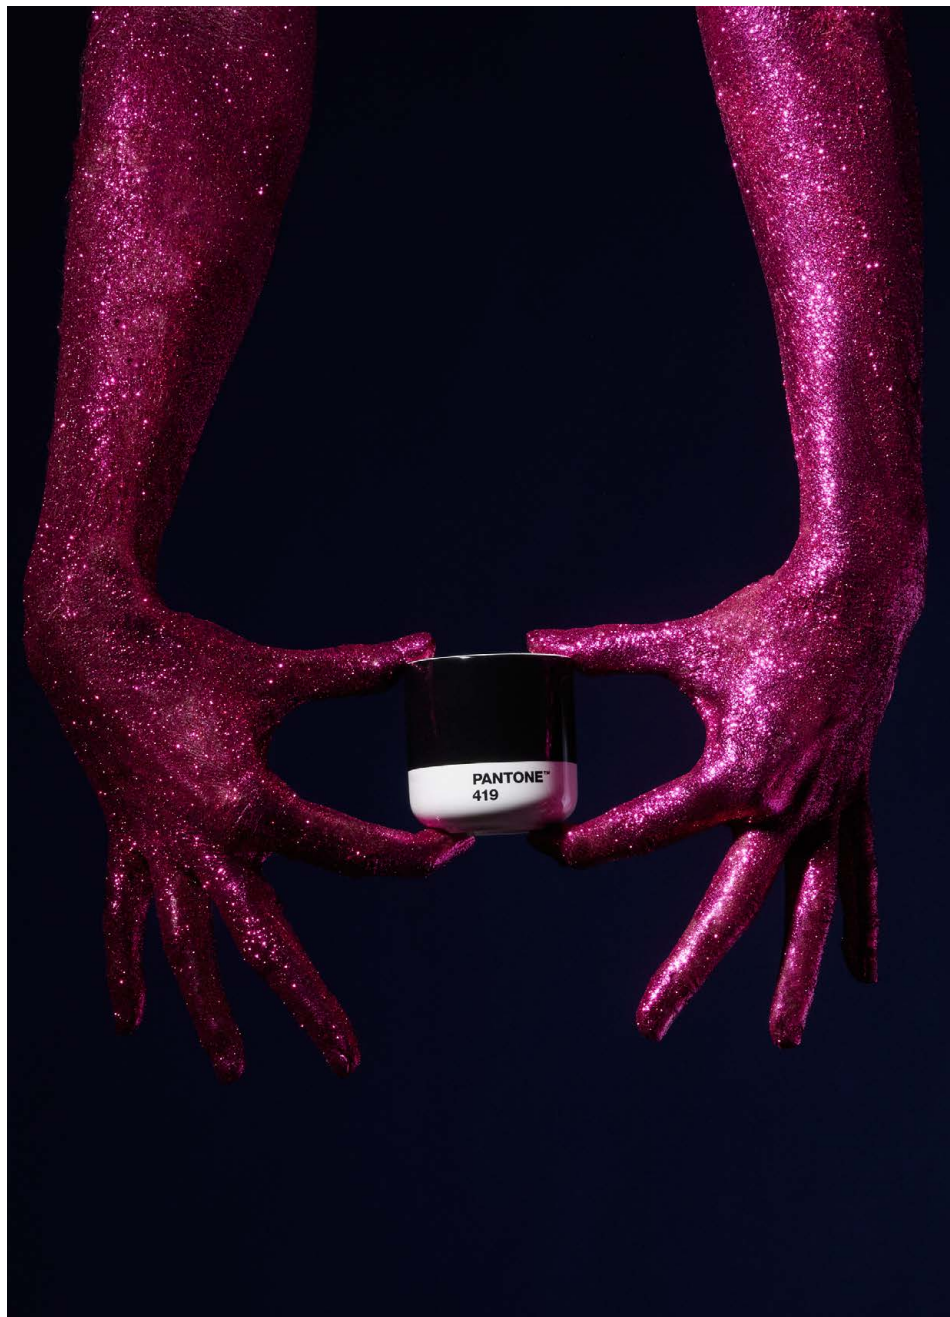

Food tested.
Getestet auf
Lebensmittelechtheit.
Approuvé pour
l'alimentaire.
食品级

PANTONE™
Macchiato 100 ML

Copenhagen Design
Collection 2024

Yellow 012 C

Red 2035 C

Light Pink 182 C

Orange 021 C

Black 419 C